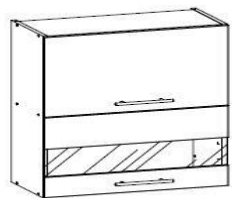

KOLORYSTYKA ZESTAWÓW : korpus - biały, fronty - MDF biały połysk

KOLORYSTYKA BLATÓW : dąb craft złoty

ZESTAW T35/1,80

D. / S. / P. ZESTAWU : 7D1S

SKŁAD ZESTAWU :

SZAFKI GÓRNE :

T-10/G80W

T-7/G600