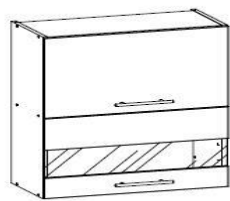

SUGEROWANA CENA DETALICZNA ZESTAW 1,80

1 449,00 zł

ZESTAW T35/2,00

D. / S. / P. ZESTAWU : 10D1S

SKŁAD ZESTAWU :

**SZAFKI GÓRNE :**

T-10/G80W

T-3/G40

T-11/G80

**SZAFKI DOLNE :**

T-24/D80Z

T-16/D40S1

T-22/D80

**BLATY / COKOŁY :**

BLAT T-33/40

BLAT T-33/80