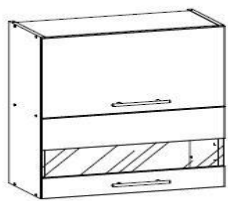

SZAFKI GÓRNE :

T-10/G80W