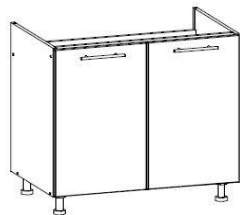

KOLORYSTYKA ZESTAWÓW : korpus - biały, fronty - MDF biały połysk

KOLORYSTYKA BLATÓW : dąb craft złoty

ZESTAW T35/1,80

D. / S. / P. ZESTAWU : 7D1S

SKŁAD ZESTAWU :

SZAFKI GÓRNE :

T-7/G600

SZAFKI DOLNE :

T-24/D80Z

BLATY / COKOŁY :

SUGEROWANA CENA DETALICZNA ZESTAW 1,80

1 449,00 zł