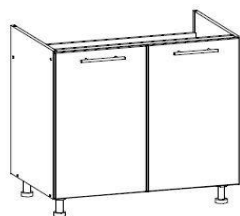

SZAFKI DOLNE :

T-24/D80Z