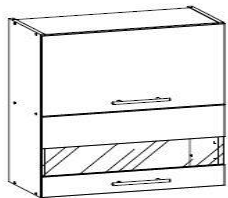

SZAFKI GÓRNE :

T-10/G80W